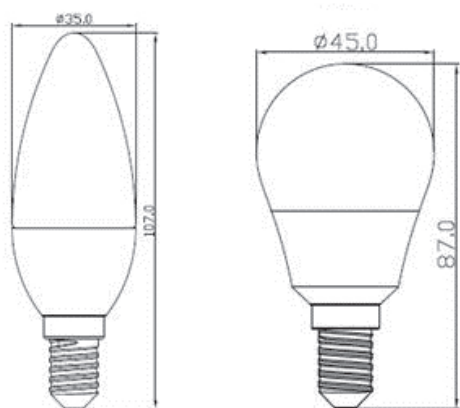

Charakteristika žiarovky

- Okolité teplota: -20°C až +40°C
- Prostredie: suché
- Úplné uzavretie: nie

Oblasti použitia

Pohostinstvá

Domácnosti

Súhrn špecifikácie

Sviečkové 2700 K:

Popis výrobku	Pätica	Wattový výkon (W)	Náhrada (W)	Svetelný tok (lm)	CCT (K)	Priemer (mm)	Dĺžka (mm)	Počet ks v bal.
LED5.5/B35/827/E14/220-240V/FR	E14	5,5	40	470	2700	35	107	10

Gul'até 2700 K:

Popis výrobku	Pätica	Wattový výkon (W)	Náhrada (W)	Svetelný tok (lm)	CCT (K)	Priemer (mm)	Dĺžka (mm)	Počet ks v bal.
LED5.5/P45/827/E14/220-240V/FR	E14	5,5	40	470	2700	45	87	6

Spoločné vlastnosti

Rozmery (mm)

B35 E14

P45 E14